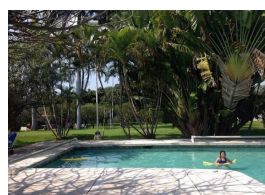

Amenidades en proceso

Clave: 038

Área del terreno: 2500 m2

Área de construcción: 250 m2

Ubicación

Xochitepec, Morelos
Colonia: El Pedregal
Código postal: 62790

Más información

Número de recámaras: 6
Número de baños: 5
Cuarto de servicio: No
Niveles contruidos: 1
Área de jardín: 1000
Número de cocheras: 6