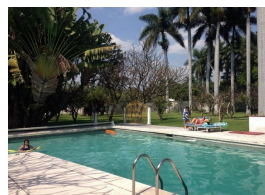

Amenidades en proceso

Clave: 038

Área del terreno: 2500 m2

Área de construcción: 250 m2

Ubicación

Xochitepec, Morelos
Colonia: El Pedregal
Código postal: 62790

Más información

Número de recámaras: 6
Número de baños: 5
Cuarto de servicio: No
Niveles contruidos: 1
Área de jardín: 1000
Número de cocheras: 6