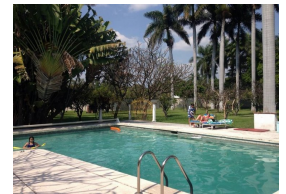

Amenidades en proceso

Clave: 038

Área del terreno: 2500 m2

Área de construcción: 250 m2

Ubicación

Xochitepec, Morelos
Colonia: El Pedregal
Código postal: 62790

Más información

Número de recámaras: 6
Número de baños: 5
Cuarto de servicio: No
Niveles contruidos: 1
Área de jardín: 1000
Número de cocheras: 6