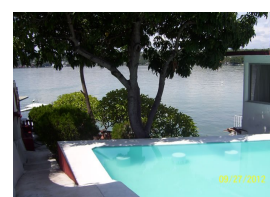

Comentarios :