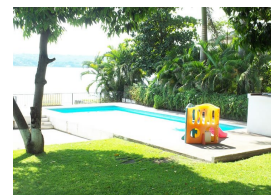

Comentarios :