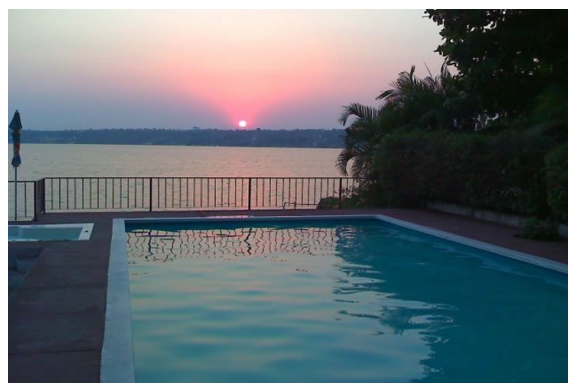

Comentarios :