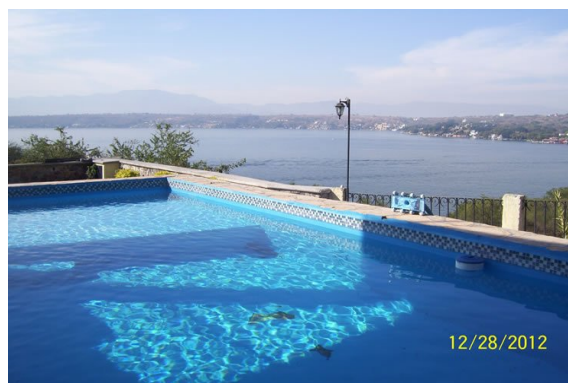

*Sala para 6 personas
Comedor para 4 y 8 personas.
Coc*

Clave: 007

Área del terreno: 0 m2

Área de construcción: 0 m2

Ubicación

Jojutla, Morelos
Colonia: Tequesquitengo
Código postal: 62915

Más información

Número de recámaras: 0
Número de baños: 0
Cuarto de servicio: No
Niveles contruidos: 0
Área de jardín: 0
Número de cocheras: 0