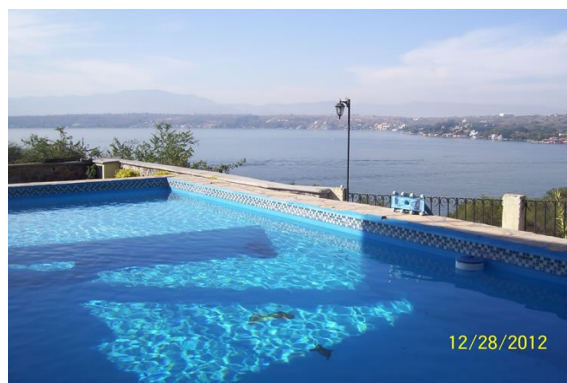

*Sala para 6 personas
Comedor para 4 y 8 personas.
Coc*

Clave: 007

Área del terreno: 0 m2

Área de construcción: 0 m2

Ubicación

Jojutla, Morelos
Colonia: Tequesquitengo
Código postal: 62915

Más información

Número de recámaras: 0
Número de baños: 0
Cuarto de servicio: No
Niveles contruidos: 0
Área de jardín: 0
Número de cocheras: 0