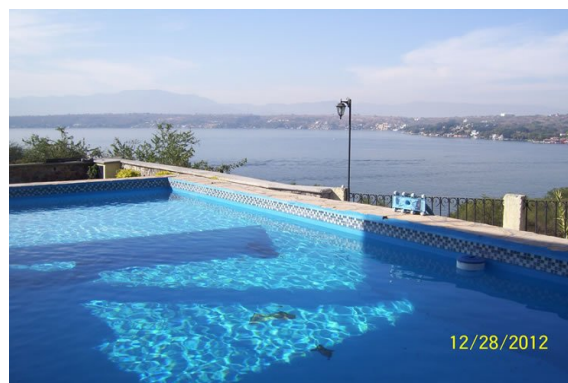

*Sala para 6 personas
Comedor para 4 y 8 personas.
Coc*

Clave: 007

Área del terreno: 0 m2

Área de construcción: 0 m2

Ubicación

Jojutla, Morelos
Colonia: Tequesquitengo
Código postal: 62915

Más información

Número de recámaras: 0
Número de baños: 0
Cuarto de servicio: No
Niveles contruidos: 0
Área de jardín: 0
Número de cocheras: 0