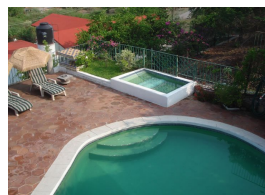

Comentarios :