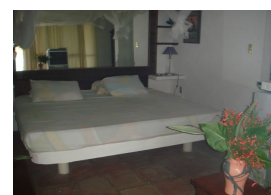

Comentarios :