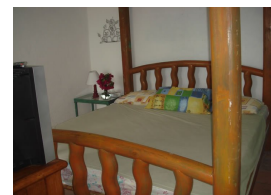

Comentarios :