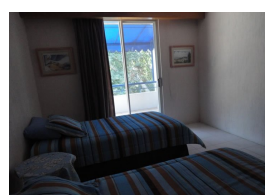

Comentarios :