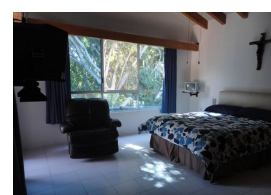

Comentarios :